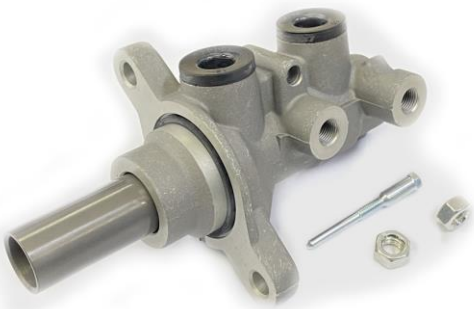

C-2225

Cilindro Mestre duplo 22,22mm

Imagens meramente ilustrativas.

Marca	Veículo	Ano	OE	OBS
Fiat	Argo	2017/...	7087530	-
	Mobi	2016/...		
	Cronos	2017/...		

Código	Peso (kg)	Cód. Barras	Class. Fiscal	IPI	C X L X A (mm) Embalagem	Múltiplo de venda
C-2225	0,482	7893049222549	87083090	3,25%	238x117x110	1

C-2193

Cilindro Mestre duplo 23,81mm

Imagens meramente ilustrativas.

Marca	Veículo	Ano	OE	OBS
Peugeot	308	2016/...	4601R1	-

Código	Peso (kg)	Cód. Barras	Class. Fiscal	IPI	C X L X A (mm) Embalagem	Múltiplo de venda
C-2193	0,482	7893049219327	87083090	3,25%	238x117x110	1

C-2238

Cilindro Mestre duplo 22,22mm

Imagens meramente ilustrativas.

Marca	Veículo	Ano	OE	OBS
Volkswagen	Jetta	2006/2013	1K1614019M	2.5 Aspirado

Código	Peso (kg)	Cód. Barras	Class. Fiscal	IPI	C X L X A (mm) Embalagem	Múltiplo de venda
C-2238	0,482	7893049223836	87083090	3,25%	238x117x110	1

C-2651

Cilindro Auxiliar de Embreagem 19,05mm

Imagens meramente ilustrativas.

Marca	Veículo	Ano	OE	OBS
Volkswagen	Polo	2017/....	6Q0721261A	Manual

Código	Peso (kg)	Cód. Barras	Class. Fiscal	IPI	C X L X A (mm) Embalagem	Múltiplo de venda
C-2651	0,682	7893049265157	87083090	3,25%	191X97X75	1