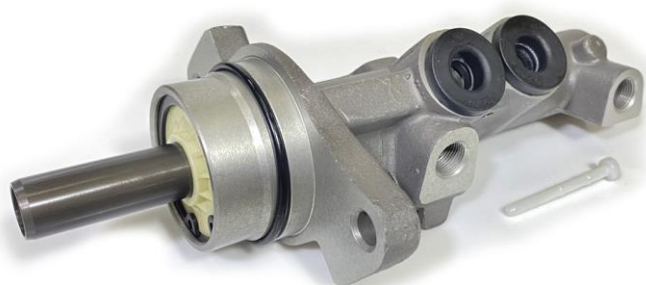

C-2225

Cilindro Mestre duplo 22,22mm

Imagens meramente ilustrativas.

Marca	Veículo	Ano	OE	OBS
Fiat	Argo	2017/...	7087530	-
	Mobi	2016/...		
	Cronos	2017/...		

Código	Peso (kg)	Cód. Barras	Class. Fiscal	IPI	C X L X A (mm) Embalagem	Múltiplo de venda
C-2225	0,482	7893049222549	87083090	3,25%	238x117x110	1

C-2193

Cilindro Mestre duplo 23,81mm

Imagens meramente ilustrativas.

Marca	Veículo	Ano	OE	OBS
Peugeot	308	2016/...	4601R1	-

Código	Peso (kg)	Cód. Barras	Class. Fiscal	IPI	C X L X A (mm) Embalagem	Múltiplo de venda
C-2193	0,482	7893049219327	87083090	3,25%	238x117x110	1

C-2238

Cilindro Mestre duplo 22,22mm

Imagens meramente ilustrativas.

Marca	Veículo	Ano	OE	OBS
Volkswagen	Jetta	2006/2013	1K1614019M	2.5 Aspirado

Código	Peso (kg)	Cód. Barras	Class. Fiscal	IPI	C X L X A (mm) Embalagem	Múltiplo de venda
C-2238	0,482	7893049223836	87083090	3,25%	238x117x110	1

C-2651

Cilindro Auxiliar de Embreagem 19,05mm

Imagens meramente ilustrativas.

Marca	Veículo	Ano	OE	OBS
Volkswagen	Polo	2017/....	6Q0721261A	Manual

Código	Peso (kg)	Cód. Barras	Class. Fiscal	IPI	C X L X A (mm) Embalagem	Múltiplo de venda
C-2651	0,682	7893049265157	87083090	3,25%	191X97X75	1