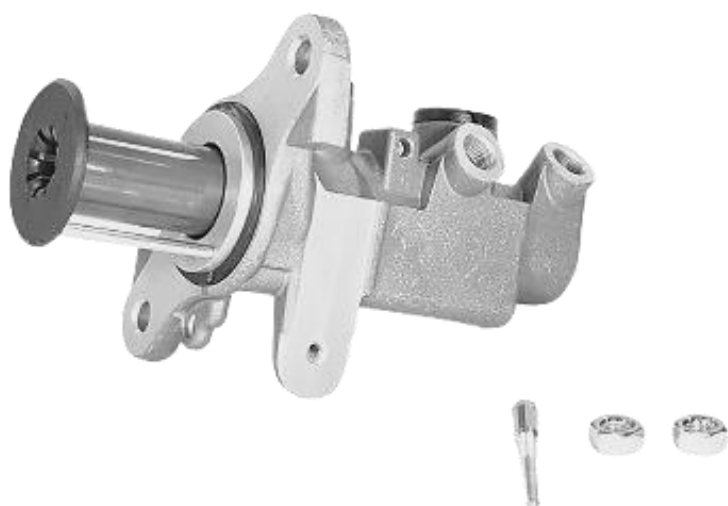

## C-3589

Cilindro de Roda Ø22,00mm

Imagens meramente ilustrativas.

## C-5689

Servo Freio Ø230,00mm

## C-2275

Cilindro Mestre de Freio Ø22,22mm

## C-2276

Cilindro Mestre de Freio Ø25,40mm