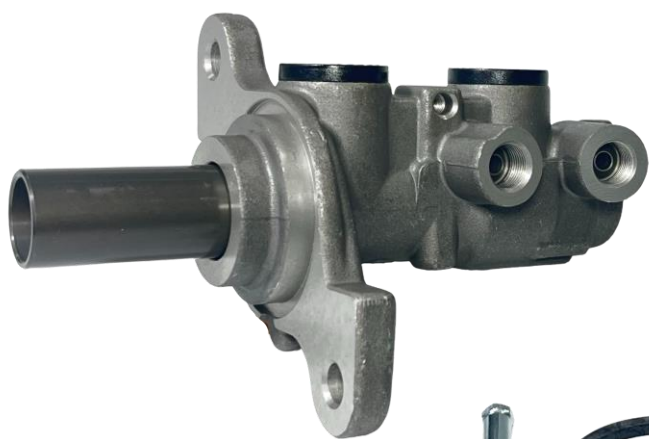

## C-3589

Cilindro de Roda Ø22,00mm

Imagens meramente ilustrativas.

## C-5689

Servo Freio Ø230,00mm

### Honda

Veículo	OE	Ano	Obs:
Civic	01469TR8M00	2012-2016	-

Código	Peso (kg)	Cód. Barras	Class. Fiscal	IPI	C X L X A (mm) Embalagem	Múltiplo de venda
C-5689	3,227	7893049568975	87083090	3,25%	240x240x250	1

## C-2275

Cilindro Mestre de Freio Ø22,22mm