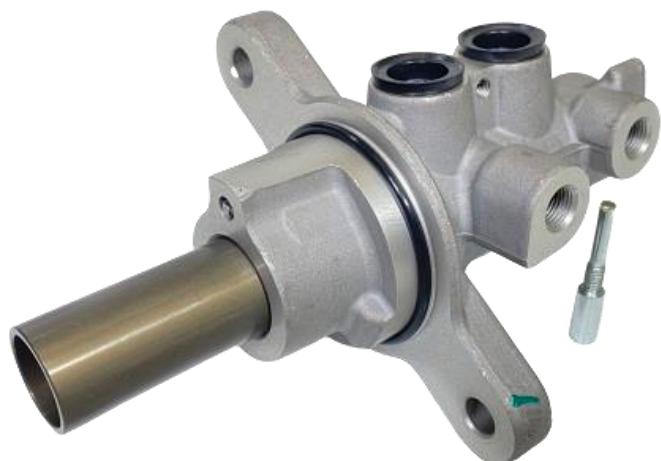

C-1431

Reparo de vedação de pinça dianteira 57mm

C-1436

Reparo de vedação de pinça traseira 34mm

Imagens meramente ilustrativas.

Código	Marca	Veículo	Ano	Obs:
C-1431	HYUNDAI	CRETA	2013/2020	Dianteira
C-1436				Traseira

C-2247

Cilindro mestre duplo 22,22mm

Imagens meramente ilustrativas.

Marca	Veículo	Ano	Obs:
TOYOTA	COROLLA	2014/2020	

Código	Peso (kg)	Cód. Barras	Class. Fiscal	IPI	C X L X A (mm) Embalagem	Múltiplo de venda
C-2247	0,462	7893049224758	0	3,25%	238X117X110	1

Clique e acesse estes e outros produtos em
nosso catálogo: <https://controil.autoexperts.parts>

C-1437

Reparo de vedação de pinça traseira 38mm

Imagens meramente ilustrativas.

Marca	Veículo	Ano	Obs:
Honda	HR-V	2015/2018	Traseira

C-1444

Reparo de vedação de pinça dianteira 54mm

Imagens meramente ilustrativas.

Marca	Veículo	Ano	Obs:
Honda	CITY	2014/2021	Dianteira
	FIT	2014/2021	
	WR-V	2017/2020	

Código	Peso (kg)	Cód. Barras	Class. Fiscal	IPI	C X L X A (mm) Embalagem	Múltiplo de venda
C-1444	0,024	7893049144490	87083090	3,25%	100x60x50	1