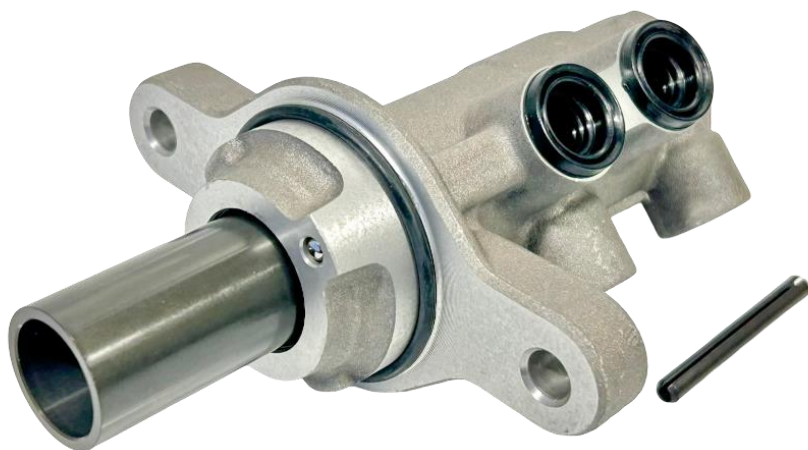

## C-2270

Cilindro Maestro de Freno Ø25,40mm

Imagens meramente ilustrativas.

### Jeep

Vehículo	OE	Año	Obs:
Compass	68347156AC	2016-2023	-

## C-2271

Cilindro Maestro de Freno Ø25,40 mm

## C-2272

Cilindro Maestro de Freno Ø19,05mm