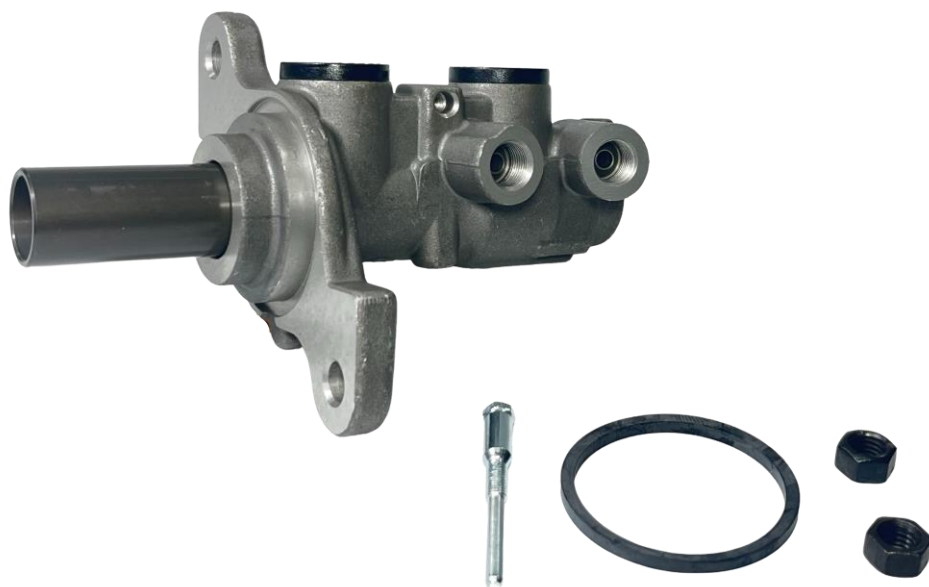

C-3589

Cilindro de Rueda Ø22,00mm

Imagens meramente ilustrativas.

Citrôen

Vehículo	OE	Año	Obs:
C4 Cactus	441263507R	2018/...	-

C-5689

Servo de Freno Ø230,00mm

Honda

Vehículo	OE	Año	Obs:
Civic	01469TR8M00	2012-2016	-

Imagens meramente ilustrativas.

C-2275

Cilindro Maestro de Freno Ø22,22mm

Chevrolet

Vehículo	OE	Año	Obs:
Tracker	26318090	2021/....	

Imagens meramente ilustrativas.

C-2276

Cilindro Maestro de Freno Ø25,40mm

Volkswagen

Vehículo	OE	Año	Obs:
Tiguan	5QM614019H	2017-2021	1.4 TSI

Imagens meramente ilustrativas.

C-2710

Cilindro atuador Concentrico de Embrague

Renault

C-1716

Reparacion del caliper

Hyundai

Vehículo	OE	Año	Obs:
Creta	581611H000	2022/...	Trasero

Imagens meramente ilustrativas.

C-1717

Reparacion del caliper

Imagens meramente ilustrativas.