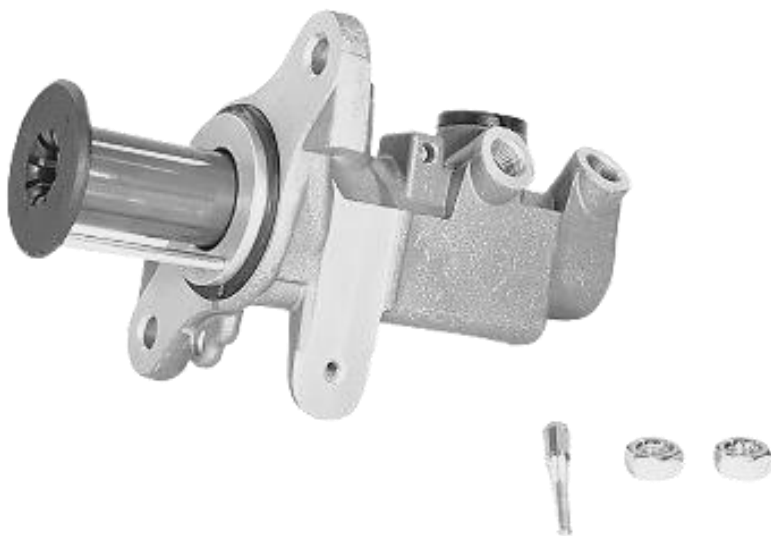

C-3589

Cilindro de Rueda Ø22,00mm

Imagens meramente ilustrativas.

Citrôen

Vehículo	OE	Año	Obs:
C4 Cactus	441263507R	2018/...	-

C-5689

Servo de Freno Ø230,00mm

Honda

Vehículo	OE	Año	Obs:
Civic	01469TR8M00	2012-2016	-

Imagens meramente ilustrativas.

C-2275

Cilindro Maestro de Freno Ø22,22mm

Chevrolet

Vehículo	OE	Año	Obs:
Tracker	26318090	2021/....	

Imagens meramente ilustrativas.

C-2276

Cilindro Maestro de Freno Ø25,40mm

Volkswagen

Vehículo	OE	Año	Obs:
Tiguan	5QM614019H	2017-2021	1.4 TSI

Imagens meramente ilustrativas.

C-2710

Cilindro atuador Concentrico de Embrague

Renault

Vehículo	OE	Año	Obs:
Master	8200846748	2002-2020	

Imagens meramente ilustrativas.

C-1715

Reparacion del caliper

Hyundai

Vehículo	OE	Año	Obs:
IX35	581621H000	2013/2020	Trasero

Imagens meramente ilustrativas.