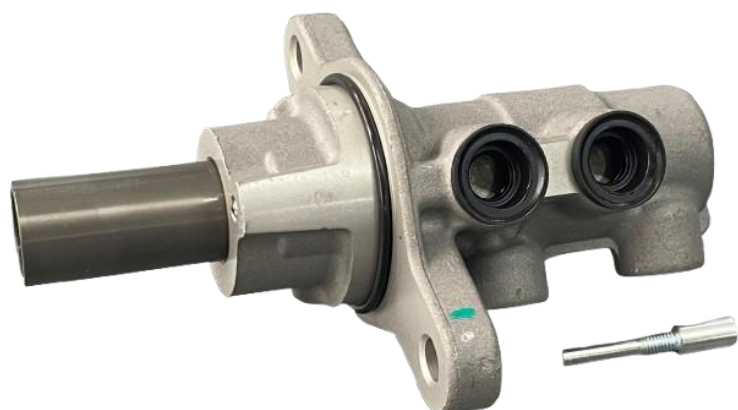

C-2245

Cilindro mestre 22,22mm

Imagens meramente ilustrativas.

Marca	Veículo	Ano	OE	OBS
Fiat	Toro	2015/2021	51966682	Somente Flex

Código	Peso (kg)	Cód. Barras	Class. Fiscal	IPI	C X L X A (mm) Embalagem	Múltiplo de venda
C-2245	0,480	7893049224598	87083090	3,25%	238X117X110	1