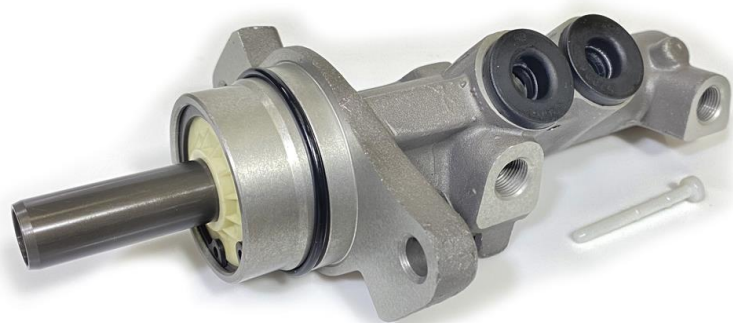

C-2225

Cilindro Maestro 22,22mm

Imagens meramente ilustrativas.

Marca	Vehículo	Año	OBS
Fiat	Argo	2017/...	-
	Mobi	2016/...	
	Cronos	2017/...	

C-2193

Cilindro Maestro 23,81mm

Imagens meramente ilustrativas.

Marca	Vehículo	Año	OBS
Peugeot	308	2016/...	-

NUEVAS APLICAÇÕES

Junho/2025

CONTROL

IR CON CONFIANZA, IR CON CONTROL

C-2238

Cilindro Maestro 22,22mm

Imagens meramente ilustrativas.

Marca	Vehículo	Año	OBS
Volkswagen	Jetta	2006/2013	2.5 Aspirado

C-2651

Cilindro auxiliar de embrague 19,05mm

Imagens meramente ilustrativas.

Marca	Vehículo	Año	OBS
Volkswagen	Polo	2017/...	Manual

NUEVAS APLICACIONES

Junho/2025

CONTROL

IR CON CONFIANZA, IR CON CONTROL

C-2235

Cilindro Maestro 20,63mm

Imagens meramente ilustrativas.

Marca	Vehículo	Año	OBS
Honda	HR-V	2015/...	-