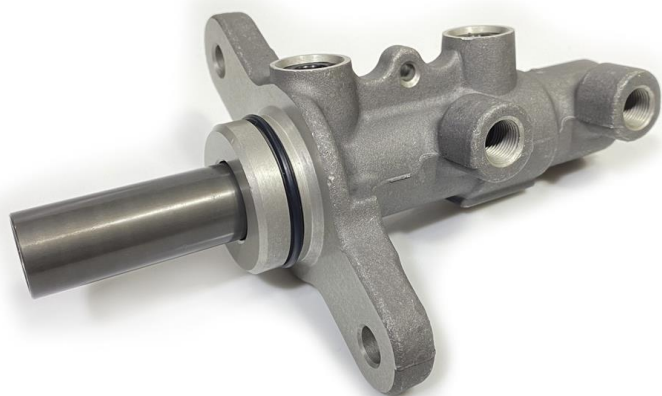

C-2225

Cilindro Maestro 22,22mm

Imagens meramente ilustrativas.

Marca	Vehículo	Año	OBS
Fiat	Argo	2017/...	-
	Mobi	2016/...	
	Cronos	2017/...	

C-2193

Cilindro Maestro 23,81mm

Imagens meramente ilustrativas.

Marca	Vehículo	Año	OBS
Peugeot	308	2016/...	-

NUEVAS APLICAÇÕES

Junho/2025

CONTROL

IR CON CONFIANZA, IR CON CONTROL

C-2238

Cilindro Maestro 22,22mm

Imagens meramente ilustrativas.

Marca	Vehículo	Año	OBS
Volkswagen	Jetta	2006/2013	2.5 Aspirado

C-2651

Cilindro auxiliar de embrague 19,05mm

Imagens meramente ilustrativas.

Marca	Vehículo	Año	OBS
Volkswagen	Polo	2017/...	Manual

NUEVAS APLICACIONES

Junho/2025

CONTROL

IR CON CONFIANZA, IR CON CONTROL

C-2235

Cilindro Maestro 20,63mm

Imagens meramente ilustrativas.

Marca	Vehículo	Año	OBS
Honda	HR-V	2015/...	-