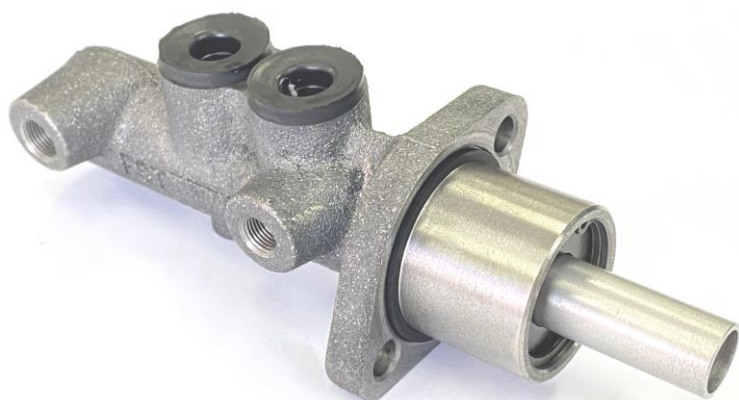

C-2207

Cilindro Mestre 20,63 mm

Chevrolet

Veículo	OE	Ano	Somente:
Agile	94741181	2009/...	1.4 C/ABS

Imagens meramente ilustrativas

1
CILINDRO MESTRE E
SERVO FREIO CONTROLIL.
OS MAIS COMPRADOS.

MERCADO NA OFICINA
CINQUA ANOS

Conheça estes e outros
produtos em nosso
Catálogo Digital