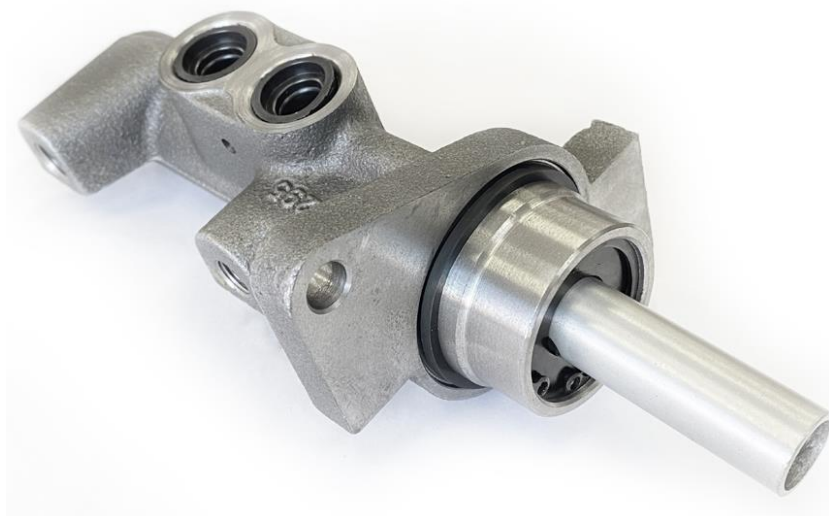

## C-2204

Cilindro Mestre 20,63mm

### Renault

Veículo	OE	Ano	Somente:
Logan	460114036R	2007/2014	C/ABS
Sandero	460114036R	2008/2014	C/ABS

Imagens meramente ilustrativas

**1**  
CILINDRO MESTRE E  
SERVO FREIO CONTROLIL.  
OS MAIS COMPRADOS.

## C-2205

Cilindro Mestre 22,22mm

## C-2206

Cilindro Mestre 22,22mm